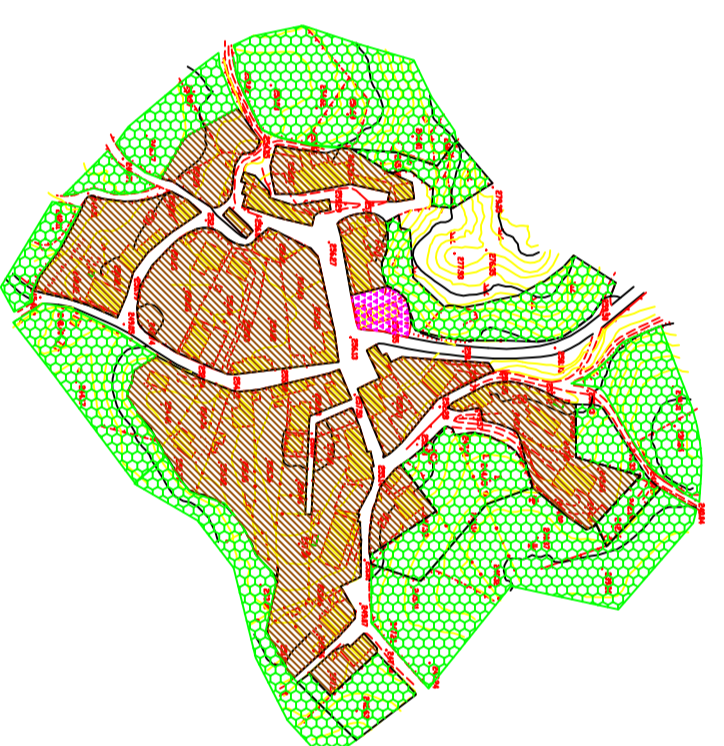

COMUNE DI PADRU
(Provincia di Sassari)

P.U.C.

PIANO URBANISTICO COMUNALE

ZONIZZAZIONE CUZZOLA

SOLE 1/2000 1/4000

1:7.4

TECNICI REDATTORI
DOTT. ING. ROZALDE AZARA
DOTT. ING. GIOVANNI ANTONIO ARISTOU
PROF. ING. GIUSEPPE SOLMU

LEGENDA

- ZONA BA COMPLETTAMENTO DELLE INIZIATIVE
- ZONA S SERVIZI DI QUARTIERE
- ZONA S1
- ZONA S1B DIRITTO E SALVAGUARDIA AMBIENTALE
- ZONA O2 - ORTOFRONTO

CUZZOLA
scala 1/2.000